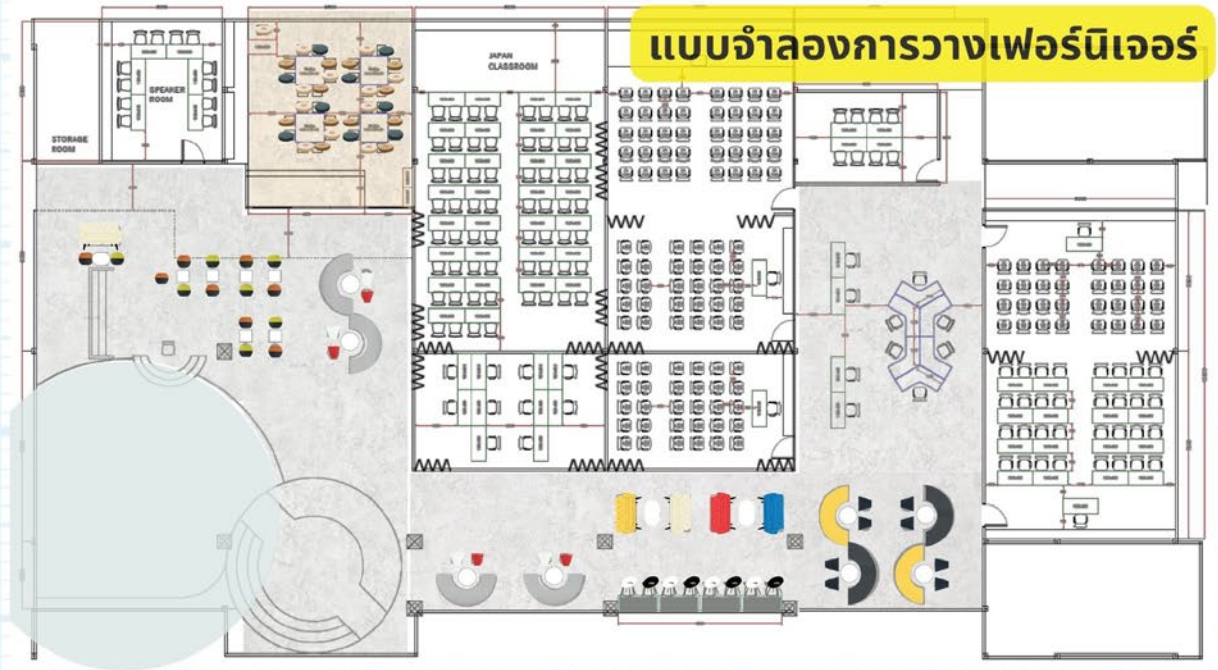

UNDER CONSTRUCTION
**COMING
SOON**

ศูนย์พัฒนาศึกยภาพนักเรียน ชั้น 3 อาคารหุ่ยสำมารี

โรงเรียนพร้อมพัฒนาศึกยภาพของนักเรียนและสนับสนุนในการแสดงออกอย่างสร้างสรรค์โดยสร้าง
สิ่งอำนวยความสะดวกที่ให้ความเขามีสภาพแวดล้อมในการเรียนรู้ที่ดีและแสดงความสามารถได้อย่างเต็มที่

จัดเต็มเพื่อเด็กๆ แน่แน่นอน
บราเดอร์ Confirm